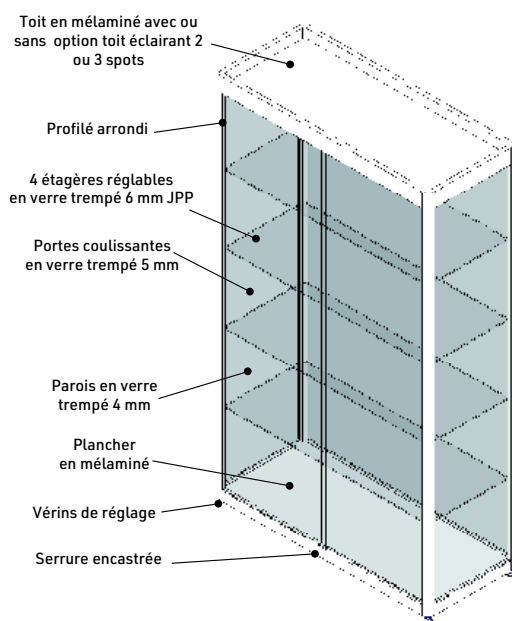

Eclairage : chaque vitrine peut être équipée d'un toit éclairant spots orientables LED 5 W avec ou sans gradateur. Porte-spot disponible en 4 coloris (noir, blanc, chromé ou doré). Pour les vitrines table, éclairage par tube néon ou par barre de LED. Arrivée électrique au pied de la vitrine avec 2 mètres de fil électrique équipé d'une prise avec terre.

LES PLUS PRODUIT

- Une gamme complète pour agencer facilement toutes vos expositions
- Nombreux coloris
- Déclinaison à vos dimensions pour tous les modèles

Institut Henri Poincaré - ©Benoît Drouet

Réf.	Désignation	Modèle	Dimensions en cm
Vitrine Armoire Prestige largeur 78 cm			
E1117001	Vitrine Armoire Prestige	noire	H 181 x L 78 x P 43
E1117002	Vitrine Armoire Prestige	alu	H 181 x L 78 x P 43
E1117004	Vitrine Armoire Prestige	gris	H 181 x L 78 x P 43
E1117005	Vitrine Armoire Prestige	blanc	H 181 x L 78 x P 43
E1953002	Toit éclairant 2 spots	LED orientables	
E1953012	Toit éclairant 2 spots	LED orientables avec gradation	
E1690012	Housse pour Vitrine Armoire L 78 cm		
Vitrine Armoire Prestige largeur 103 cm			
E1111001	Vitrine Armoire Prestige	noire	H 181 x L 103 x P 43
E1111002	Vitrine Armoire Prestige	alu	H 181 x L 103 x P 43
E1111004	Vitrine Armoire Prestige	gris	H 181 x L 103 x P 43
E1111005	Vitrine Armoire Prestige	blanc	H 181 x L 78 x P 43
E1953003	Toit éclairant 3 spots	LED orientables	
E1953013	Toit éclairant 3 spots	LED orientables avec gradation	
E1690013	Housse pour Vitrine Armoire Prestige L 103 cm		

Coloris de mélaminé à préciser à la commande.

NUANCIER

6 coloris de mélaminé à préciser à la commande

4 coloris de profilé au choix

Institut Henri Poincaré - ©Benoît Drouet

Éclairage par spots LED orientables sans dégagement de chaleur et sans U.V.